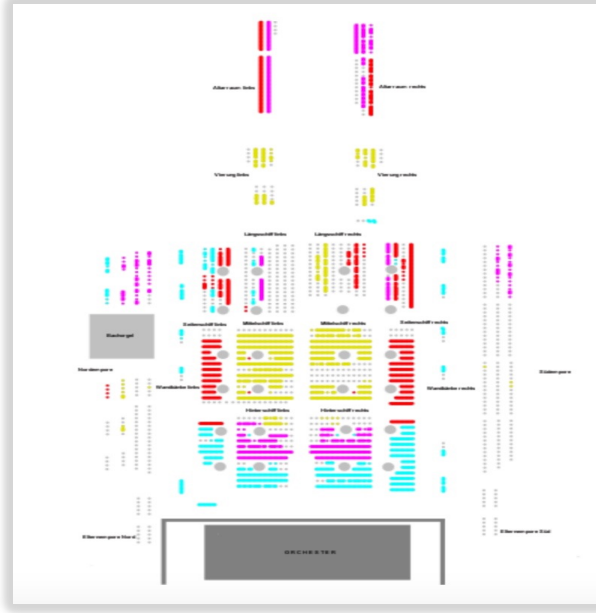

MATILDA

Seyahat Sanattır

BACH'IN ORGLARI "Kutsal Tutku Oratoryosu"	İKİ KİŞİLİK ODADA KİŞİ BAŞI	TEK KİŞİLİK ODA FARKI	3-12 YAŞ ÇOCUK	0-2 YAŞ ÇOCUK
17-20 Nisan 2025	2.150 Euro	300 Euro	2.100 Euro	150 Euro

THOMASKIRCHE (AZİZ THOMAS KİLİSESİ) OTURMA DÜZENİ

Merdivenköy Mah. Bora Sok. No:1 NİDAKULE, Kat: 7 Göztepe-İstanbul

P: +90 216 468 88 30 | F: +90 216 357 02 32 | E: info@groupmatilda.com

www.matildatravel.com