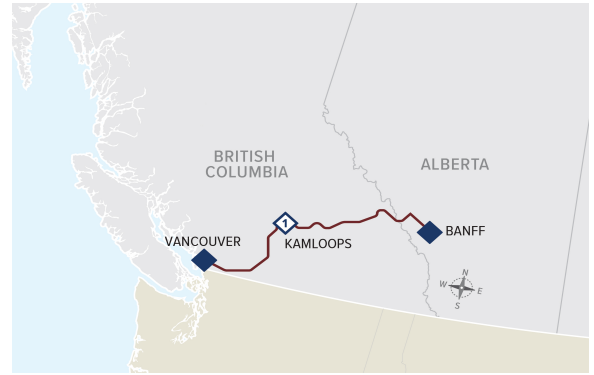

MATILDA

Seyahat Sanattır

ROCKY DAĞLARI TRENİYLE TRANS-KANADA	İKİ KİŞİLİK ODADA KİŞİ BAŞI	TEK KİŞİLİK ODA FARKI	3-12 YAŞ ÇOCUK	0-2 YAŞ ÇOCUK
17-24 Nisan 2025	7.950 USD	2.000 USD	7.900 USD	950 USD

Planlı grup tarihlerimizin seyahat planınıza uymadığı durumda, istediğiniz herhangi bir ay için (tren seferine ve kabin müsaitliğine bağlı olarak) aynı program size özel düzenlenebilir. Böyle bir talebinizde lütfen ofisimizle iletişime geçiniz.

ROCKY DAĞLARI TREN ROTASI

Merdivenköy Mah. Bora Sok. No:1 NİDAKULE, Kat: 7 Göztepe-İstanbul

P: +90 216 468 88 30 | F: +90 216 357 02 32 | E: info@groupmatilda.com

www.matildatravel.com