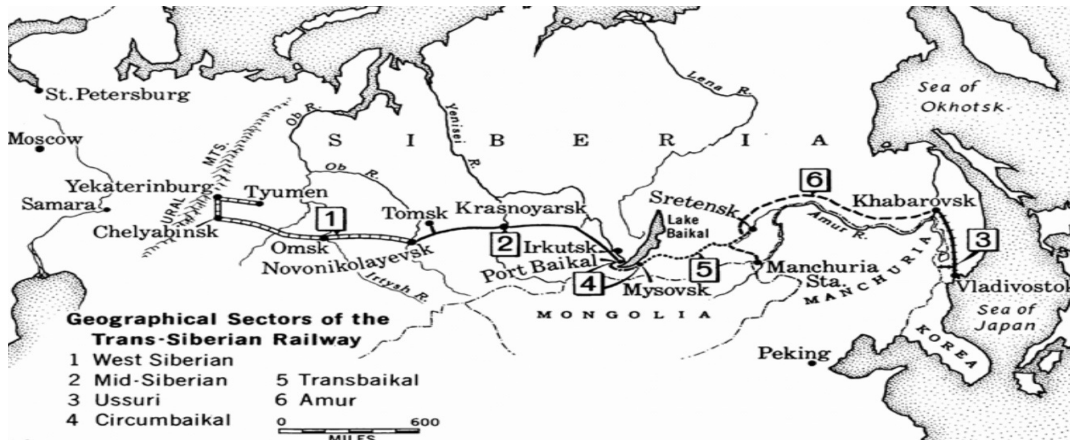

MATILDA

Seyahat Sanattır

MATILDA ÖZEL SEFERİ ile TRANS-SİBİRYA & MOĞOLİSTAN	2 KİŞİLİK ODA/KABİNDE KİŞİ BAŞI	TEK KİŞİLİK ODA/KABİN FARKI
13-29 Ağustos 2025	8.750 Euro	5.950 Euro

TARİHİ TRANS-SİBİRYA ROTASI