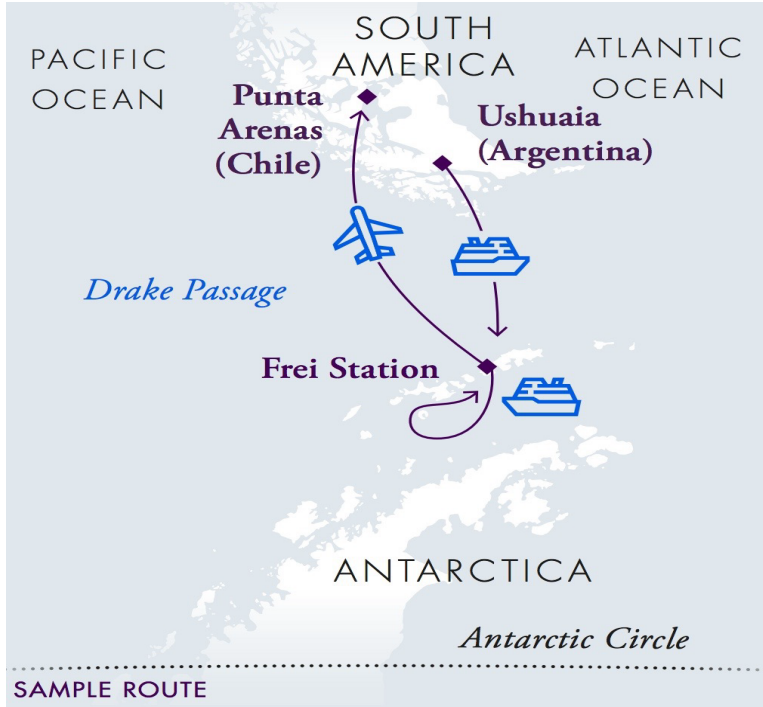

ANTARKTİKA EKSPRESS ROTA

Merdivenköy Mah. Bora Sok. No:1 NİDAKULE, Kat: 7 Göztepe-Istanbul

P: +90 216 468 88 30 | F: +90 216 357 02 32 | E: info@groupmatilda.com

www.matildatravel.com