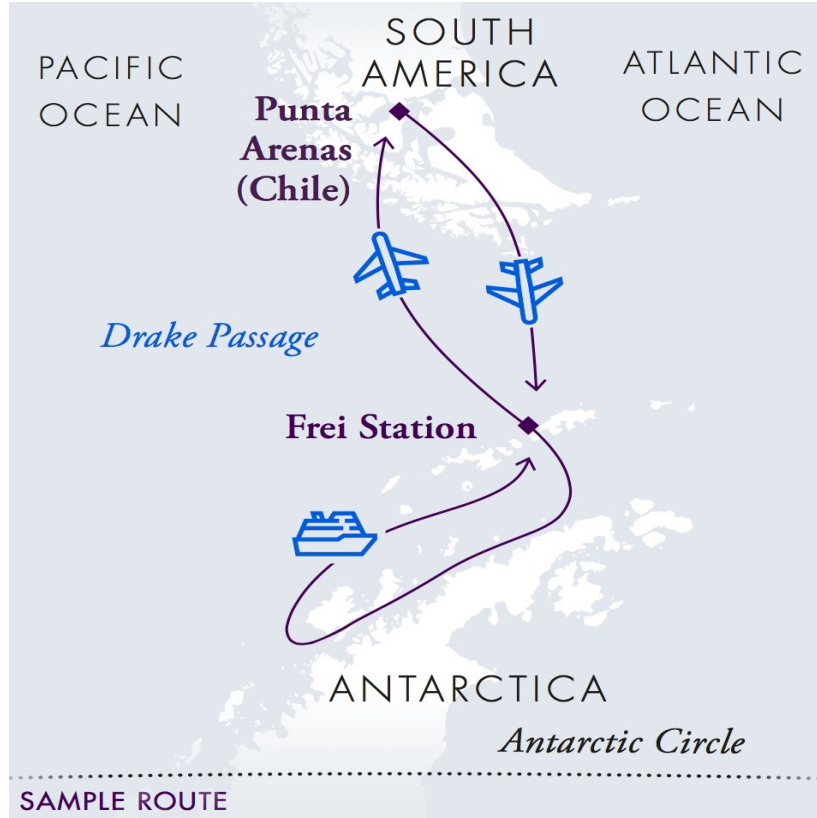

KLASİK ANTARKTİKA ROTASI

Merdivenköy Mah. Bora Sok. No:1 NİDAKULE, Kat: 7 Göztepe-Istanbul

P: +90 216 468 88 30 | F: +90 216 357 02 32 | E: info@groupmatilda.com

www.matildatravel.com