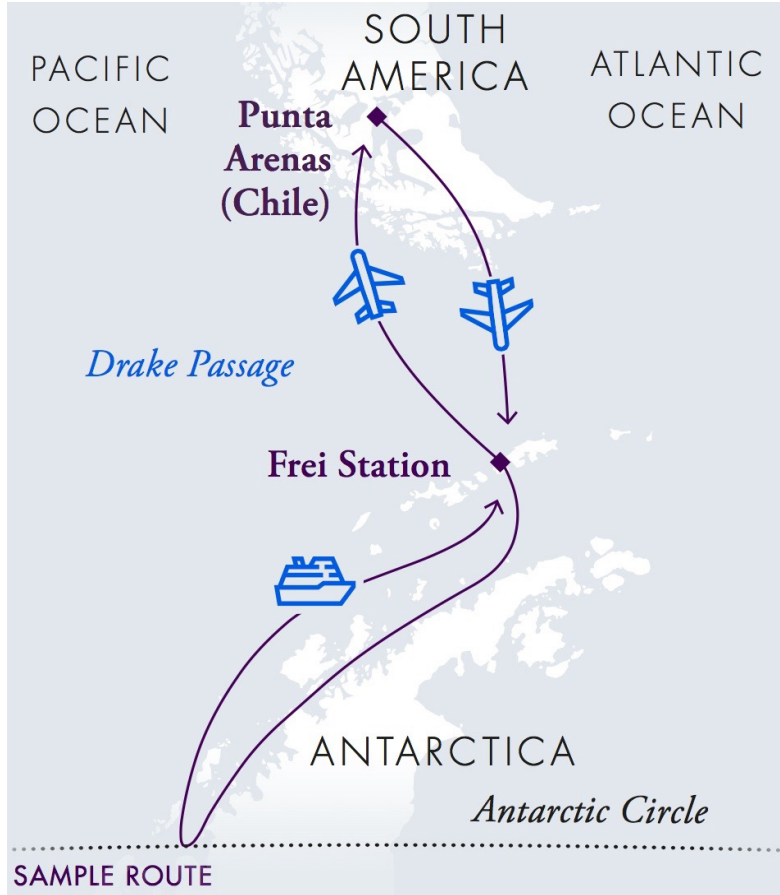

MATILDA

Seyahat Sanattır

GÜNEY KUTUP DAİRESİ	İKİ KİŞİLİK ODA-KABİNDE KİŞİ BAŞI	TEK KİŞİLİK ODA-KABİN FARKI
OCEAN NOVA (PORTHOLE / PENCERELİ KABİN)		
13-27 Şubat 2025	27.500 USD	20.500 USD

*Farklı kabin tipleri (triple gibi) için lütfen iletişime geçiniz.

GÜNEY KUTUP DAİRESİ ve ANTARKTİKA ROTASI

Merdivenköy Mah. Bora Sok. No:1 NİDAKULE, Kat: 7 Göztepe-Istanbul

P: +90 216 468 88 30 | F: +90 216 357 02 32 | E: info@groupmatilda.com

www.matildatravel.com