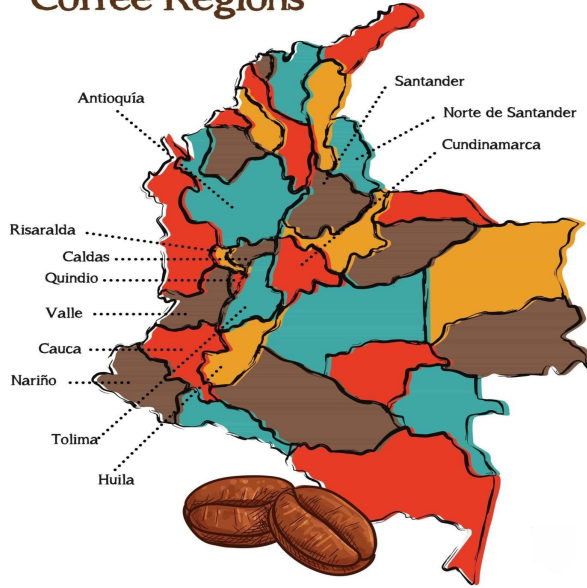

MATILDA

Seyahat Sanattır

HASAT ZAMANI KAHVE KOKULU KOLOMBİYA	İKİ KİŞİLİK ODADA KİŞİ BAŞI	TEK KİŞİLİK ODA FARKI	3-12 YAŞ ÇOCUK	0-2 YAŞ ÇOCUK
13-22 Kasım 2025	5.500 USD	500 USD	5.450 USD	950 USD

HASAT ZAMANI KOLOMBİYA KAHVE ROTASI

Colombia's Coffee Regions

Merdivenköy Mah. Bora Sok. No:1 NİDAKULE, Kat: 7 Göztepe-Istanbul

P: +90 216 468 88 30 | F: +90 216 357 02 32 | E: info@groupmatilda.com

www.matildatravel.com