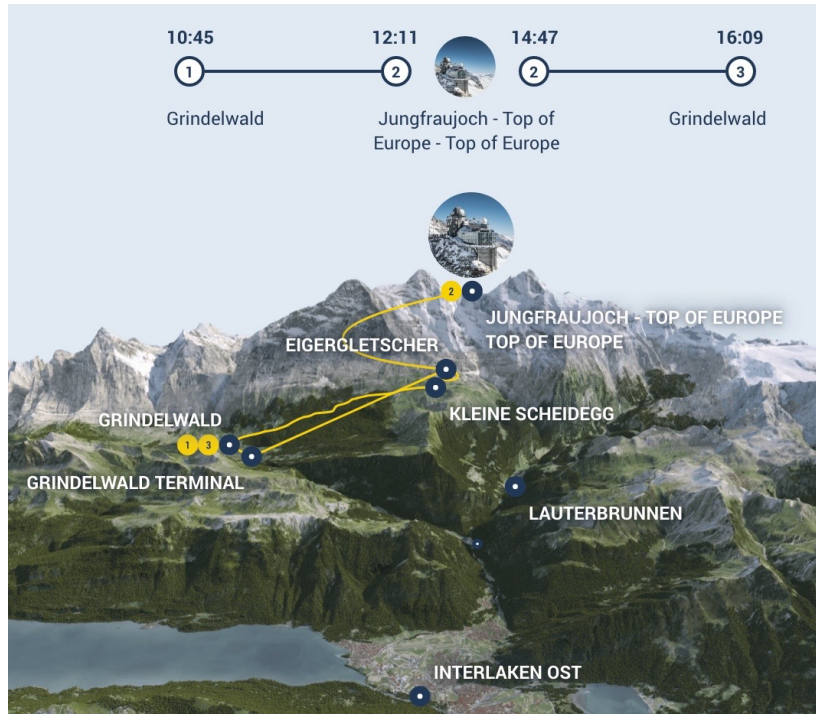

# MATILDA

Seyahat Sanattır

ALP TRENİ ile İSVİÇRE ALPLERİ	İKİ KİŞİLİK ODADA KİŞİ BAŞI	TEK KİŞİLİK ODA FARKI	3-12 YAŞ ÇOCUK	0-2 YAŞ ÇOCUK
09-12 Ekim 2025	2.850 Euro	500 Euro	2.800 Euro	150 Euro

## ALP TRENİ & BUZUL EKSPRESİ ROTASI

Merdivenköy Mah. Bora Sok. No:1 NİDAKULE, Kat: 7 Göztepe-İstanbul

P: +90 216 468 88 30 | F: +90 216 357 02 32 | E: info@groupmatilda.com

www.matildatravel.com