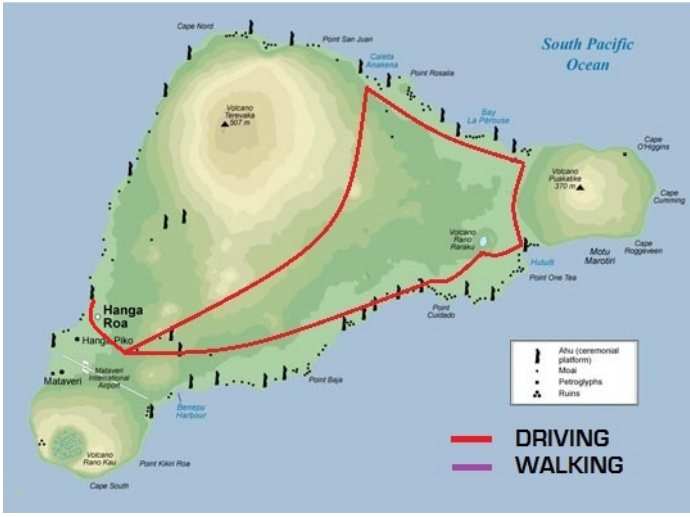

PASKALYA ADASI ROTASI

AHU TAHAİ-AHU TONGARIKİ

AHU VİNAPU-ORONGO

Merdivenköy Mah. Bora Sok. No:1 NİDAKULE, Kat: 7 Göztepe-Istanbul

P: +90 216 468 88 30 | F: +90 216 357 02 32 | E: info@groupmatilda.com

www.matildatravel.com