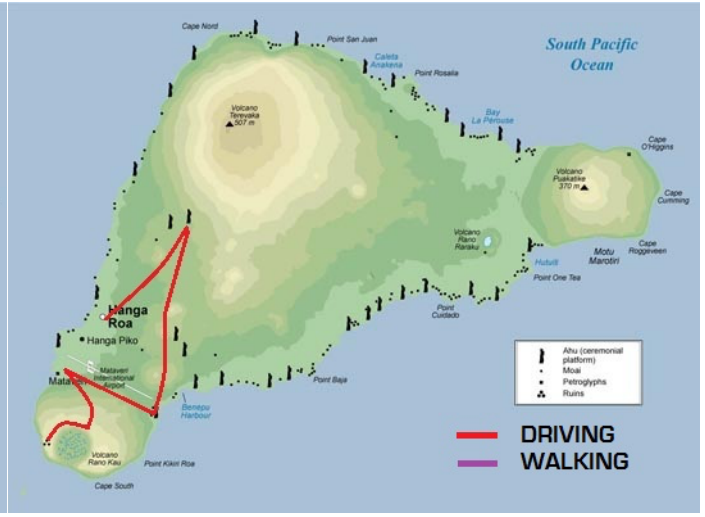

PASKALYA ADASI ROTASI

AHU TAHAİ-AHU TONGARIKİ

AHU VİNAPU-ORONGO

Merdivenköy Mah. Bora Sok. No:1 NİDAKULE, Kat: 7 Göztepe-Istanbul

P: +90 216 468 88 30 | F: +90 216 357 02 32 | E: info@groupmatilda.com

www.matildatravel.com