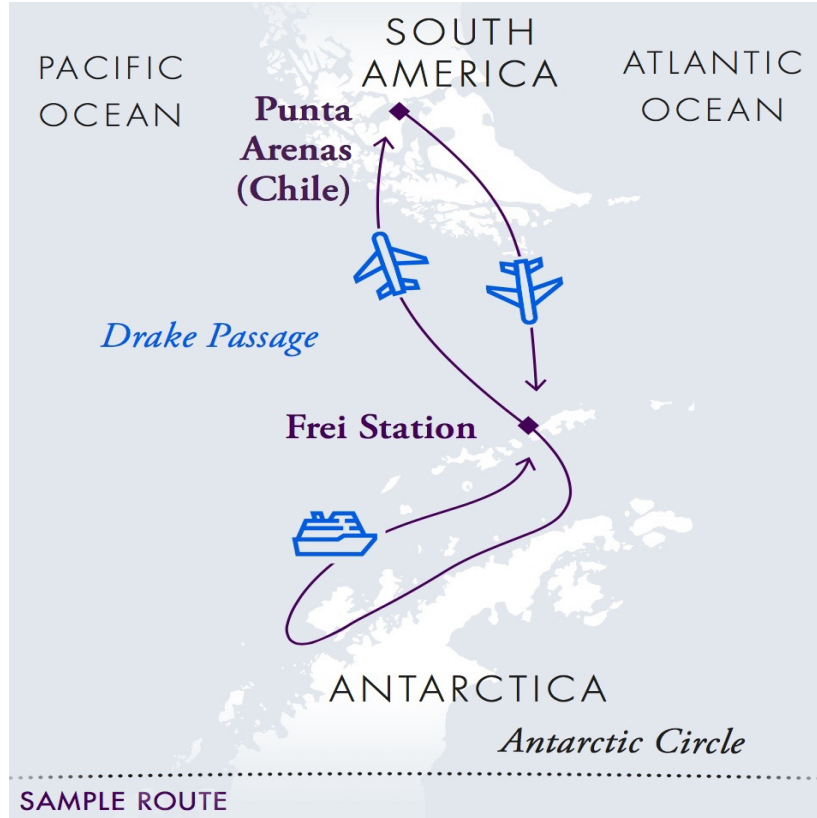

# MATILDA

Seyahat Sanattır

KLASİK ANTARKTİKA	İKİ KİŞİLİK ODA-KABİNDE KİŞİ BAŞI	TEK KİŞİLİK ODA-KABİN FARKI
OCEAN NOVA (PORTHOLE / PENCERELİ KABİN)		
19-31 Ocak 2026	24.500 USD	16.500 USD
MAGELLAN EXPLORER (DELUXE VERANDA KABİN & BALKONLU)		
08-20 Şubat 2026	32.500 USD	24.500 USD

## KLASİK ANTARKTİKA ROTASI

Merdivenköy Mah. Bora Sok. No:1 NİDAKULE, Kat: 7 Göztepe-Istanbul

P: +90 216 468 88 30 | F: +90 216 357 02 32 | E: info@groupmatilda.com

www.matildatravel.com